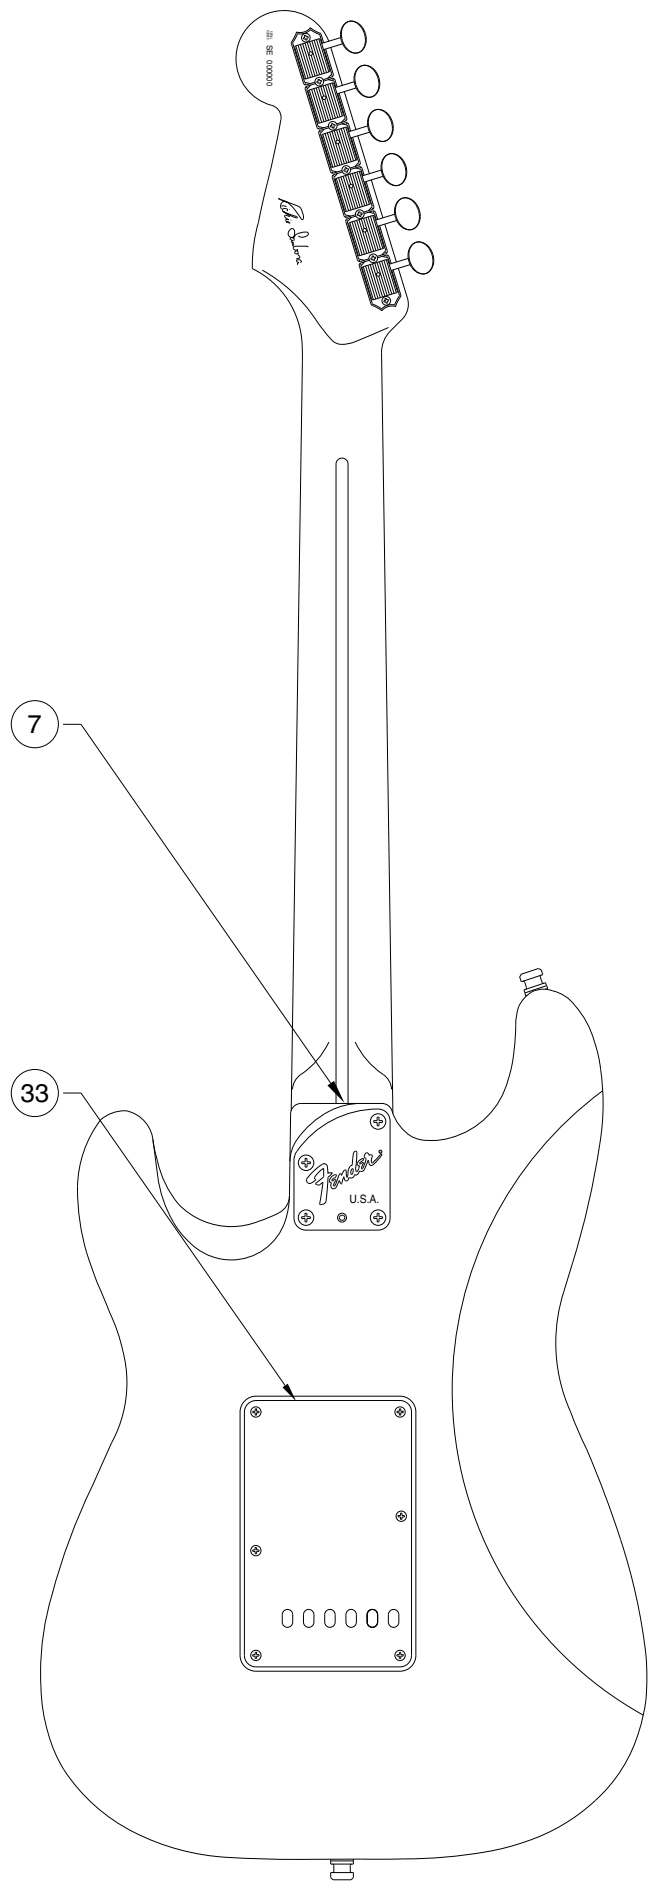

# RICHIE SAMBORA STRATOCASTER 0102602

Body Part Number	
0053852500	3 Tone Sunburst
0053852540	Fiesta Red
0053852541	Vintage White